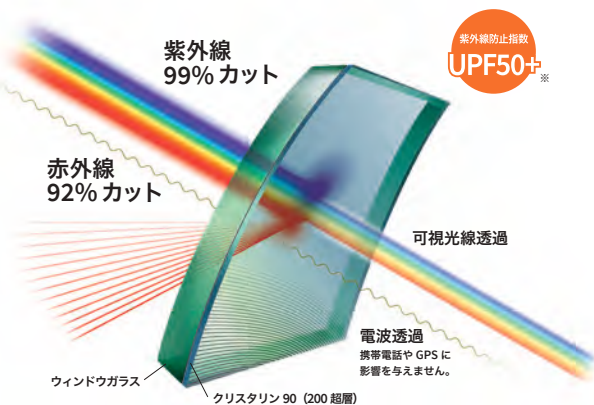

¥ 95,249

Insulation

太陽光線の暑さ成分等を効果的に取り除き、より快適なドライブを。

01 左右フロントウィンドウガラス用 IR/UVカットフィルム

左右フロントウィンドウ内側全面に貼ることで、太陽光線の暑さ成分である赤外線 (IR) を効果的にカットし車内温度の上昇を抑え、さらに紫外線 (UV) をカットすることで日焼けから肌を守ります。

※3M製「クリスタリン90」を使用しています。

95510040-00

¥ 36,300

サーモグラフィーによる温度比較

■IR (赤外線) 92%カット*1

暑さの原因となる赤外線を92%カット。車内温度の上昇を抑え、快適性をアップします。

■UV (紫外線) 99%カット*2

皮膚のシミやしわの原因となる紫外線を99%カットし、日焼け止めクリームや手袋をする煩わしさが軽減できます。本革シートの劣化も防ぎます。

■エアコン効率UPで燃費を改善

車内温度の上昇を抑え、エアコンの効きをよくすることで、燃費の改善をサポートします。

■万一の場合のガラス飛散を防止

強靭な多層フィルムが、万一のガラス破損の際に飛散を防止し、より安全性を高めます。

*1、*2:クリスタリン90の値

※ UPF(Ultraviolet Protection Factor)とは、紫外線対策先進国のオーストラリアやアメリカなどで一般的に使われている紫外線防止指数で「どのくらい、日焼けを防ぐかを示した値」です。UPF値は高いほど日焼け防止効果が高く、UPF50以上はすべてUPF50+と表記され最高値です。