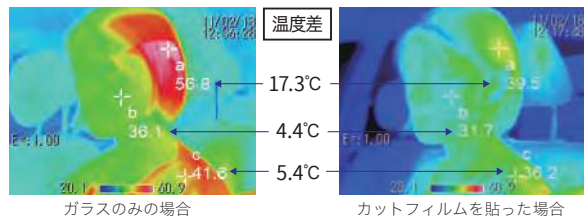

¥ 95,249

Insulation

太陽光線の暑さ成分等を効果的に取り除き、より快適なドライブを。

01 左右フロントウィンドウガラス用 IR/UVカットフィルム

左右フロントウィンドウ内側全面に貼ることで、太陽光線の暑さ成分である赤外線 (IR) を効果的にカットし車内温度の上昇を抑え、さらに紫外線 (UV) をカットすることで日焼けから肌を守ります。

※3M製「クリスタリン90」を使用しています。

95510040-00

¥ 36,300

サーモグラフィーによる温度比較

■IR (赤外線) 92%カット*1

暑さの原因となる赤外線を92%カット。車内温度の上昇を抑え、快適性をアップします。

■UV (紫外線) 99%カット*2

皮膚のシミやしわの原因となる紫外線を99%カットし、日焼け止めクリームや手袋をする煩わしさが軽減できます。本革シートの劣化も防ぎます。

■エアコン効率UPで燃費を改善

車内温度の上昇を抑え、エアコンの効きをよくすることで、燃費の改善をサポートします。