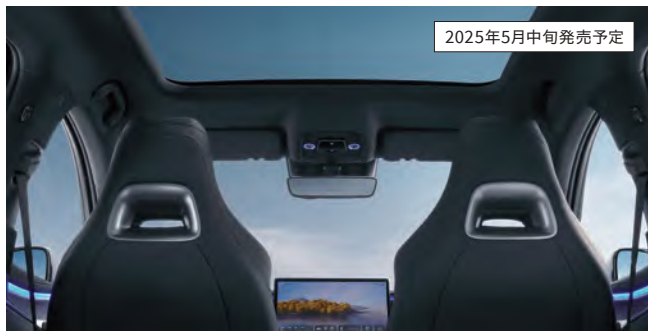

¥ 95,249

Insulation

太陽光線の暑さ成分等を効果的に取り除き、より快適なドライブを。

01 左右フロントウィンドウガラス用 IR/UVカットフィルム

左右フロントウィンドウ内側全面に貼ることで、太陽光線の暑さ成分である赤外線 (IR) を効果的にカットし車内温度の上昇を抑え、さらに紫外線 (UV) をカットすることで日焼けから肌を守ります。

※3M製「クリスタリン90」を使用しています。

95510040-00