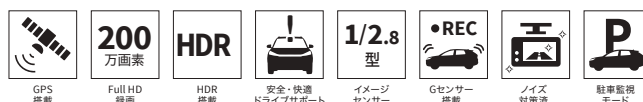

02 ドライブレコーダー DRCO-00400BYD

スマートなデジタルインナーミラータイプ。夜間の映像も鮮明に記録するSTARVISTM*を搭載。後方視界もカメラ映像でクリアに表示します。視界角168°で視界の確保も良好、先行者と後続車の接近を音声でお知らせする安心・便利機能の前後2カメラ式です。速度も記録できるGPS機能やGセンサーも搭載、静電タッチパネルを採用しています。

取付時間：2.0h / フロント・リア 2カメラ

94650040-00

¥ 88,000

*STARVISは、ソニーグループ株式会社またはその関連会社の登録商標または商標です。