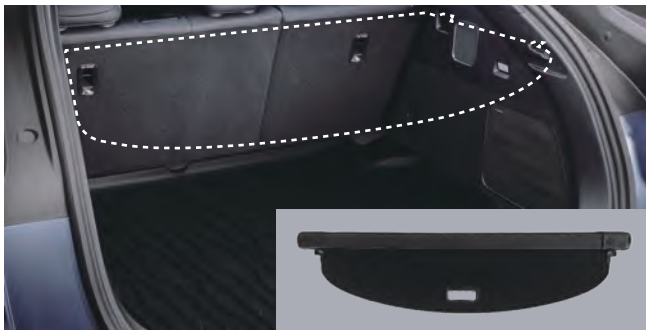

01 ラゲッジカバー

荷室に置いたものが外部から見えなようにできるとともに、防犯にも役立ちます。収納式なので荷物の出し入れの邪魔になりません。

ABS製 / 巻き取り式

14692310-00

¥ 16,500