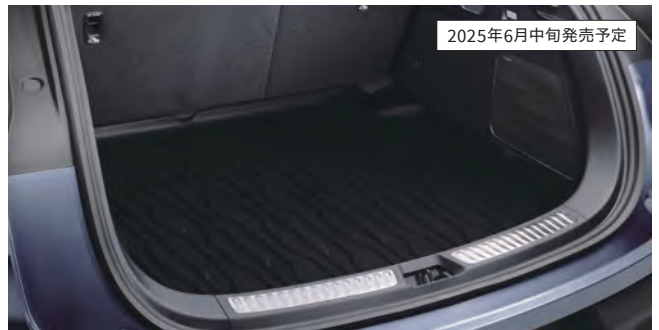

02 3D防水ラゲッジアッパーマット

撥水機能によりラゲッジ部を水や汚れから守る3Dデザインのラゲッジマットです。

TPE製

95800940-00

¥ 11,000